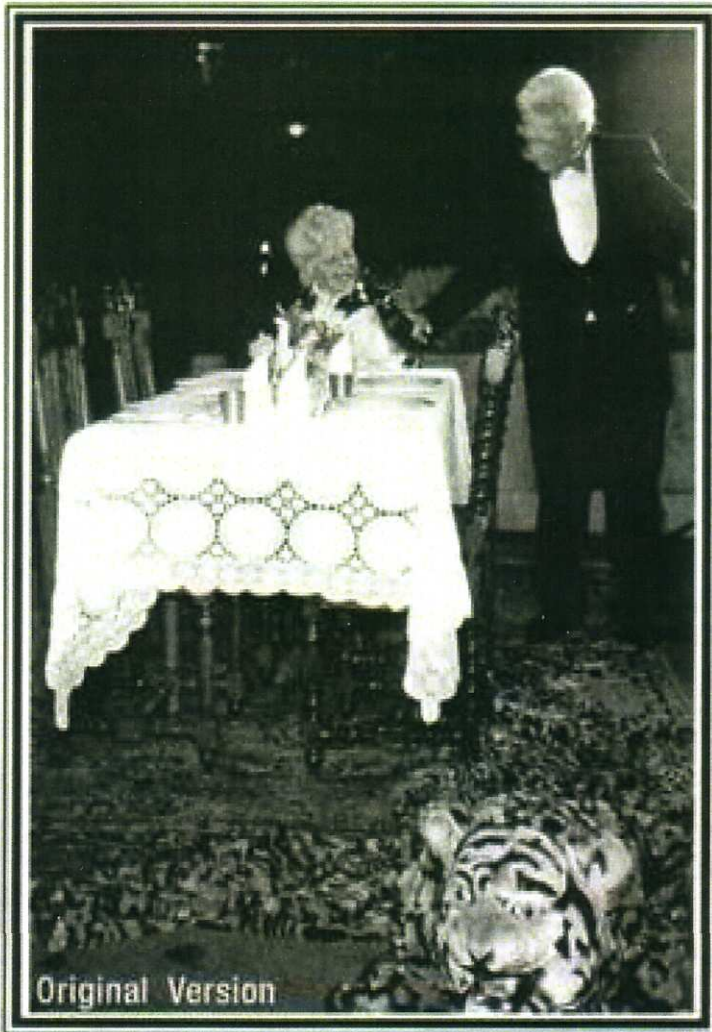

THEATER BÜ

präsentiert live und in Farbe

“Dinner for One“

mit

Agnes Bühlmann

(Miss Sophie)

und

Roli Graff